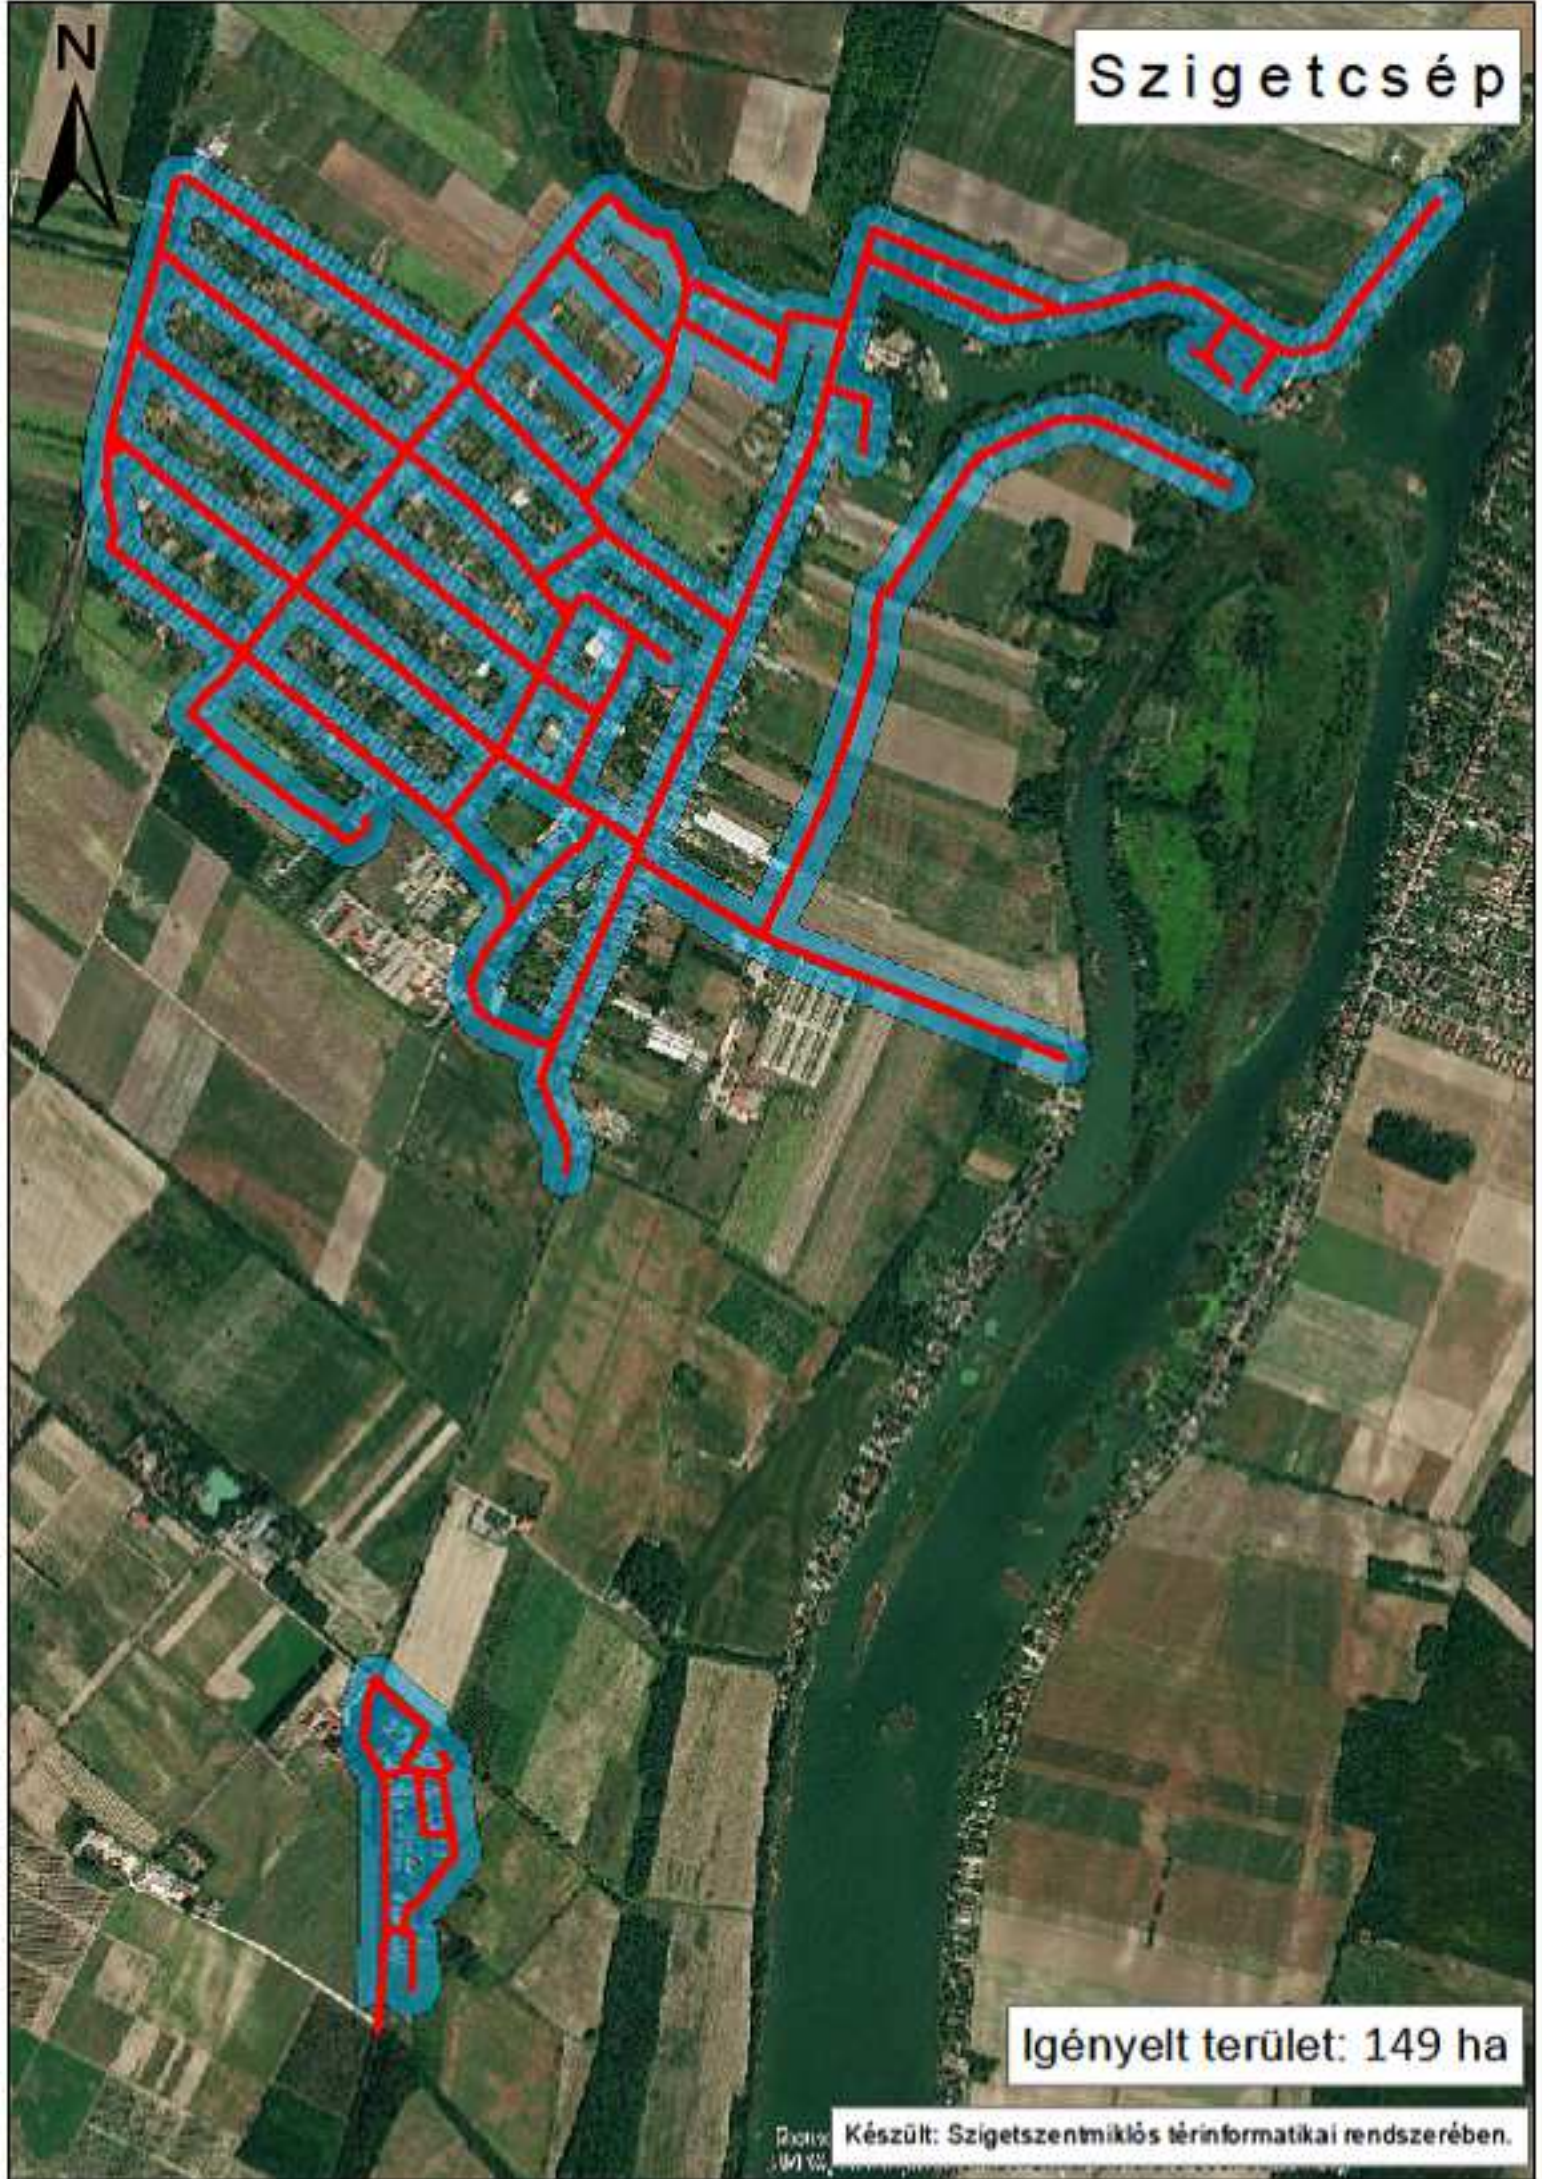

Szigetcsép

Igényelt terület: 149 ha